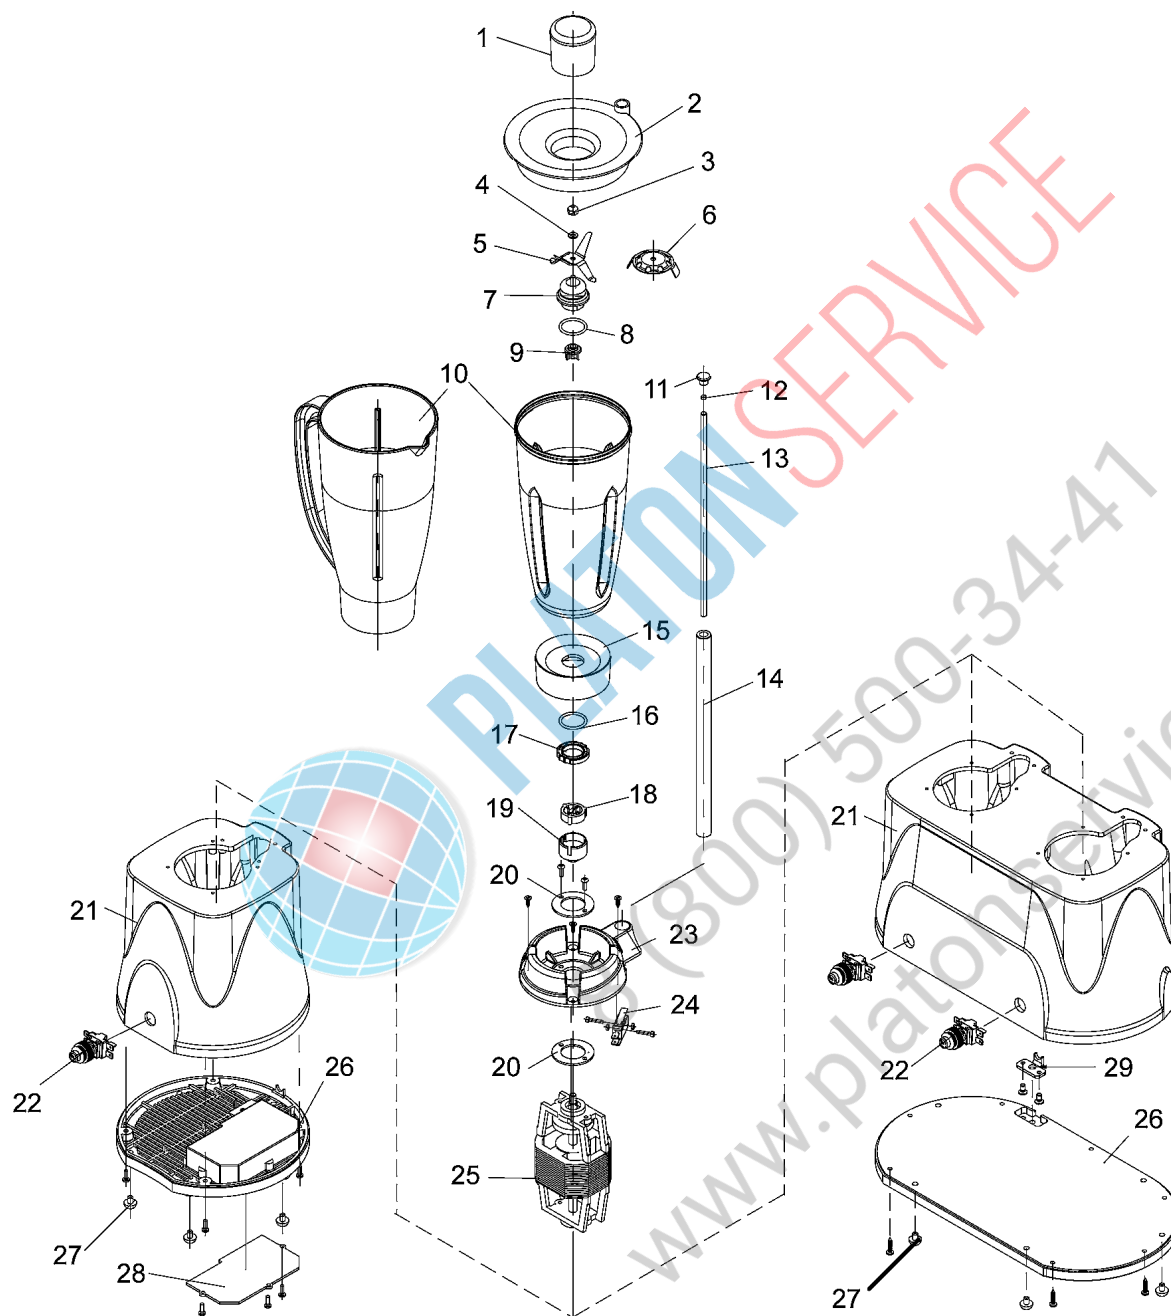

SPEC.	N.	CODE	DENOMINAZIONE - DENOMINATION	PRICE
	* 1	CO6595	Cap - Tappo	€ 15.75
	2	CO6596	Cover - Coperchio	€ 18.60
sx	3	CO7077	Nut - Dado	€ 3.80
ø5	4	3120070	Washer - Rosetta	€ 0.50
	5	CO7078	Blade - Lama	€ 19.00
	6	CO7079	Whisk - Frusta	€ 19.00
Lame	7	CO7080	Base - Base	€ 72.90
	8	CO7081	Gasket - Guarnizione	€ 5.80
	9	CO7082	Dragging - Trascinamento	€ 21.00
Lexan	* 10	CO7083	Container - Bicchiere	€ 34.50
Inox	* 10	CO7084	Container - Bicchiere	€ 97.00
	11	CO7085	Cap - Tappo	€ 2.00
	12	CO7086	Magnet - Magnete	€ 1.80
	13	CO7087	Rod - Asta	€ 6.30
	14	CO7088	Rod - Asta	
	15	CO7089	Support - Supporto	€ 76.00
	16	CO7090	Gasket - Guarnizione	€ 2.50
	17	CO7091	Locking ring - Ghiera	€ 19.00
	18	CO7092	Insert - Inserto	€ 5.20
	19	CO7093	Support - Supporto	€ 14.40
	20	CO7094	Washer - Rosetta	
FR150	21	CO7095	Casing - Involucro	€ 122.00
FR2150	21	CO7096	Casing - Involucro	€ 231.00
	* 22	CO7026	Push button - Pulsante	€ 10.00
	23	CO7097	Support - Supporto	€ 11.80
	* 24	CO7098	Microswitch - Microinterruttore	€ 5.70
	25	CO7099	Motor - Motore	€ 58.00
FR150	26	CO6481	Bottom - Fondo	
FR2150	26	CO7101	Bottom - Fondo	
	27	CO7063	Foot - Piedino	€ 1.50
FR150	28	CO6482	Cover - Coperchio	

POS. CODE

1	CO6595
2	CO6596
3	CO7077
4	3120070
5	CO7078
6	CO7079
7	CO7080
8	CO7081
9	CO7082
10	CO7083
10	CO7084
11	CO7085
12	CO7086
13	CO7087
14	CO7088
15	CO7089
16	CO7090
17	CO7091
18	CO7092
19	CO7093
20	CO7094
21	CO7095
21	CO7096
22	CO7026
23	CO7097
24	CO7098
25	CO7099
26	CO6481
26	CO7101
27	CO7063
28	CO6482

SPARE PARTS
TAVOLA RICAMBI

fr150-2150

p-i